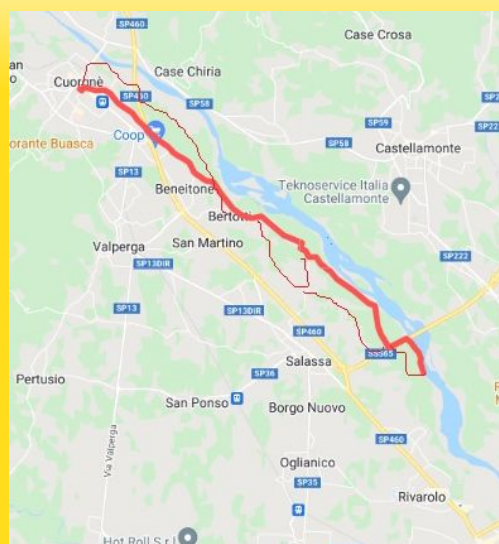

L'ISCRIZIONE ALLA GITA
COMPORTE L'ACCETTAZIONE
DEL REGOLAMENTO GITE CHE
TROVATE SUL NOSTRO SITO!

Per info ed iscrizioni contattare:
FIAB - Alberto 340 140 6846

WWW.FIABCANAVESE.IT